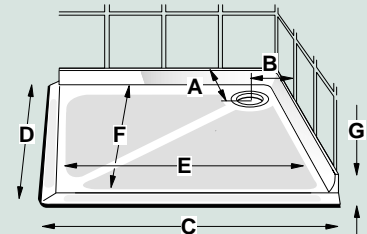

Technische Angaben

Abbeydale 760-Duschboden-links

Abbeydale 950-Quadratischer Duschboden

Dimensionen -

Diese Dimensionen sind nur zu Ihrer Hilfe

Modell	A	B	C	D	E	F	G
760	325	285	1200	860	1100	760	70
950	180	180	1100	1100	950	950	70
1050	180	180	1200	1200	1050	1050	70