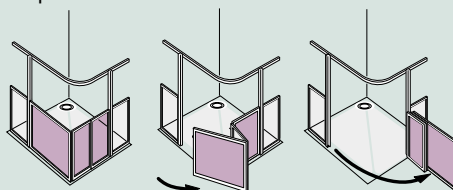

Technische Angaben

Abbeydale 760-Duschboden-links

Abbeydale 950-Quadratischer Duschboden

Dimensionen -

Diese Dimensionen sind nur zu Ihrer Hilfe

Modell	A	B	C	D	E	F	G
760	325	285	1200	860	1100	760	70
950	180	180	1100	1100	950	950	70
1050	180	180	1200	1200	1050	1050	70

Abbeydale 1050-Quadratischer Duschboden

Abbeydale 760 Modell
Mit Dreifachfalttüren

Türoptionen

Dreifachfalttüren-Doppelstange (nur auf 950/1050)

Dreifachfalttüren-Einfache Stange (nur auf 760)

Setzen Sie sich bitte mit Ihrem
Regionalhändler in Verbindung