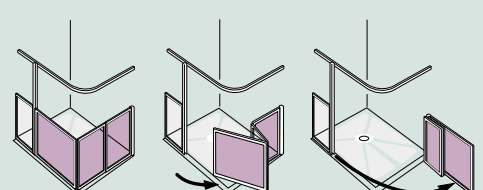

Technische Angaben

Abbeydale 760-Duschboden-links

Abbeydale 950-Quadratischer Duschboden

Dimensionen -

Diese Dimensionen sind nur zu Ihrer Hilfe

Modell	A	B	C	D	E	F	G
760	325	285	1200	860	1100	760	70
950	180	180	1100	1100	950	950	70
1050	180	180	1200	1200	1050	1050	70

Abbeydale 1050-Quadratischer Duschboden

Abbeydale 760 Modell
Mit Dreifachfalttüren

Türoptionen

Dreifachfalttüren-Doppelstange (nur auf 950/1050)

Dreifachfalttüren-Einfache Stange (nur auf 760)

Setzen Sie sich bitte mit Ihrem
Regionalhändler in Verbindung