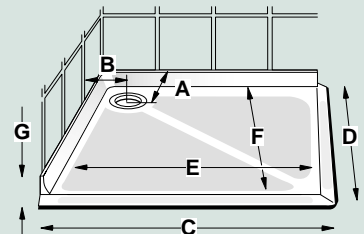

Dimensionen -

Diese Dimensionen sind nur zu Ihrer Hilfe

Modell	A	B	C	D	E	F	G
760	325	285	1200	860	1100	760	70
950	180	180	1100	1100	950	950	70
1050	180	180	1200	1200	1050	1050	70

Abbeydale 1050-Quadratischer Duschboden