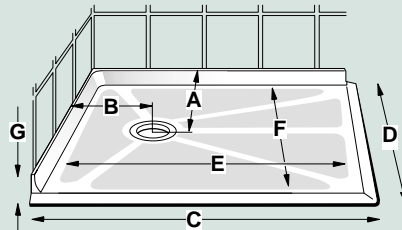

- Erhältlich in drei Größen
- Viel Platz für Duschstühle
- Duschboden liegt auf dem Boden, man braucht nur einen kleinen Teil des Bodens zu öffnen
- Einfach zu installieren
- Befahrbarer Duschboden
- Erhältlich in verschiedenen Größen. Die Abbeydale ist erhältlich in 3 Größen-Modell 760, 950 und 1050
- Die Duschen sind mit diesem Produkt erhältlich

Technische Angaben

Abbeydale 760-Duschboden-links

Abbeydale 950-Quadratischer Duschboden

Dimensionen -

Diese Dimensionen sind nur zu Ihrer Hilfe

Modell	A	B	C	D	E	F	G
760	325	285	1200	860	1100	760	70
950	180	180	1100	1100	950	950	70
1050	180	180	1200	1200	1050	1050	70