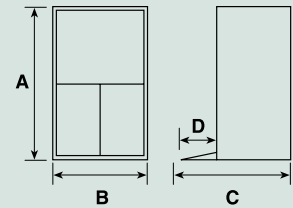

Frontzugang