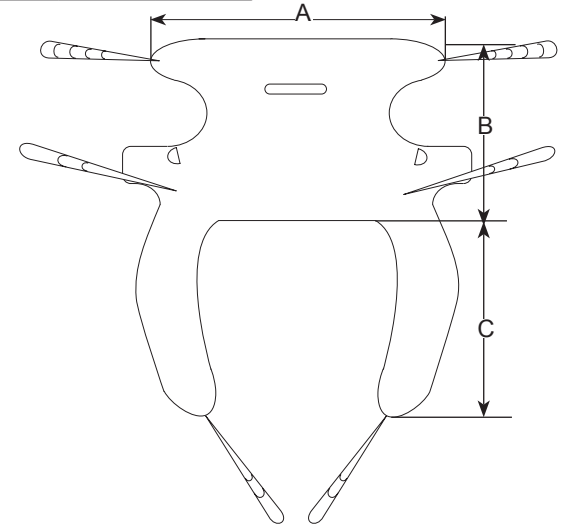

Size	A	B	C
P	690	480	480
XS	770	520	530
S	860	580	580
M	960	680	680
L	1160	730	750
XL	1290	730	750

Size	A	B	C	D
P	690	480	480	150
XS	770	520	530	160
S	860	580	580	170
M	960	680	680	180
L	1160	730	750	190
XL	1290	730	750	200

C. Select your size

Size	A	B	C	D
P	480	220	550	960
XS	600	280	640	1140
S	820	370	820	1320
M	910	390	840	1370
L	1010	410	870	1420
XL	1110	430	890	1520

Size	A	B	C	D	E
P	480	220	550	960	300
XS	600	280	640	1140	320
S	700	310	670	1320	350
M	820	370	820	1370	370
L	1010	390	870	1420	400
XL	1110	410	890	1520	400

Size	A	B	C
P	650	400	480
XS	710	430	510
S	800	450	610
M	900	500	670
L	1000	530	770
XL	1100	560	840

D. Complete your order code

Sling model Fabric Number - Size

Once you have your code go to page 176 for pricing